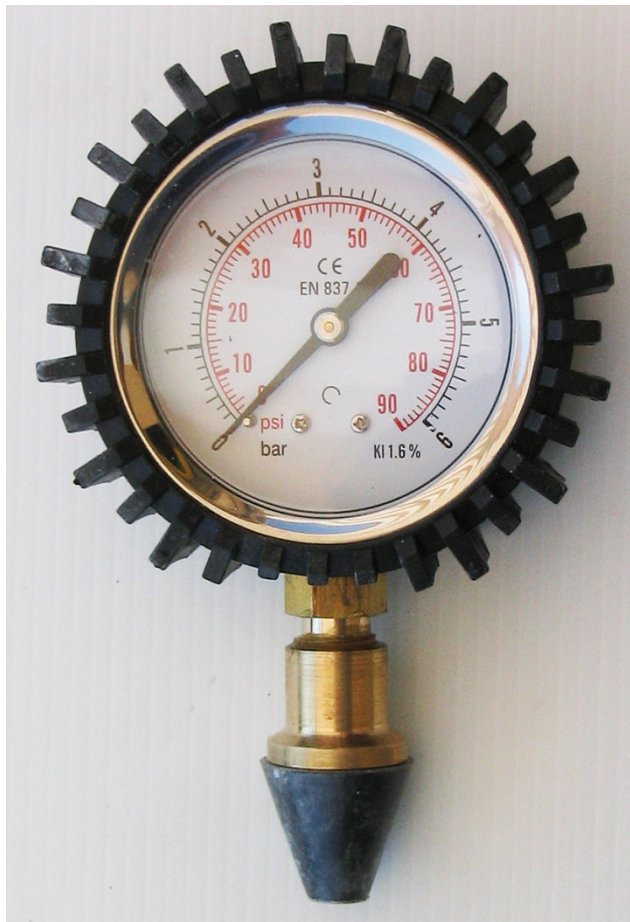

Manomètre press

Il permet de prendre la pression instantanément, sur n'importe quel robinet, sans clef, sans joint et sans vissage.

CARACTERISTIQUES

Etendue de Mesure (EM)	0 à 10 bars
Autres	Embout caoutchouc
	Protection caoutchouc
	Boîtier inox